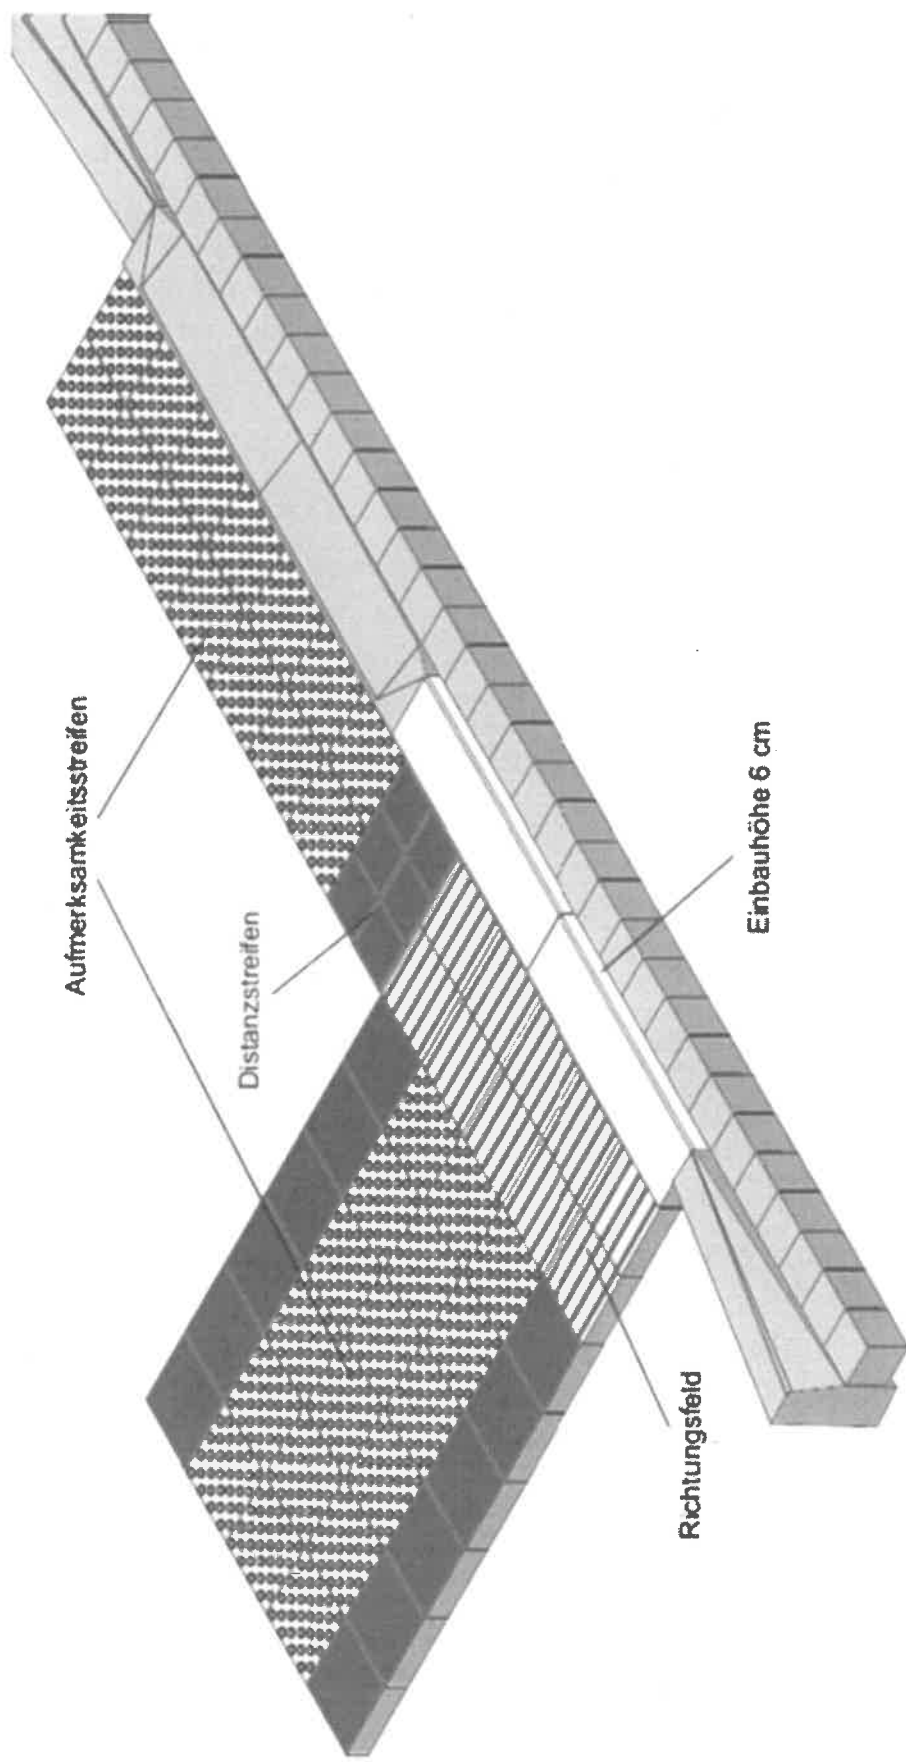

Beispiel „Brahmsstraße“ in Rheinbach

Aufmerksamkeitsstreifen

Distanzstreifen

Richtungsfeld

Einbauhöhe 6 cm

Straßenbegleitgrün in Form von 9 Pflanzbeeten

**Straßenbaum „Acer platanoides Columnare Typ Ley I“
Säulenspitzahorn (langsam wachsend, bis 8m Höhe,
Kronendurchmesser 2-3m)**

**Unterbepflanzung in Form
von Bodendeckern, Lonicera
nitida „Maigrün“ und Potentilla
frut. „Sommerflor“**

**zusätzlich abwechselnd
Rosen „Larissa“ oder „Gebr.
Grimm“**