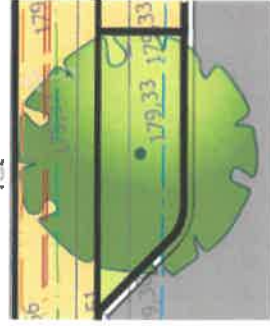

Beispiel „Brahmsstraße“ in Rheinbach

Aufmerksamkeitsstreifen

Distanzstreifen

Richtungsfeld

Einbauhöhe 6 cm

Straßenbegleitgrün in Form von 9 Pflanzbeeten

**Straßenbaum „Acer platanoides Columnare Typ Ley I“
Säulenspitzahorn (langsam wachsend, bis 8m Höhe,
Kronendurchmesser 2-3m)**

**Unterbepflanzung in Form
von Bodendeckern, Lonicera
nitida „Maigrün“ und Potentilla
frut. „Sommerflor“**

**zusätzlich abwechselnd
Rosen „Larissa“ oder „Gebr.
Grimm“**